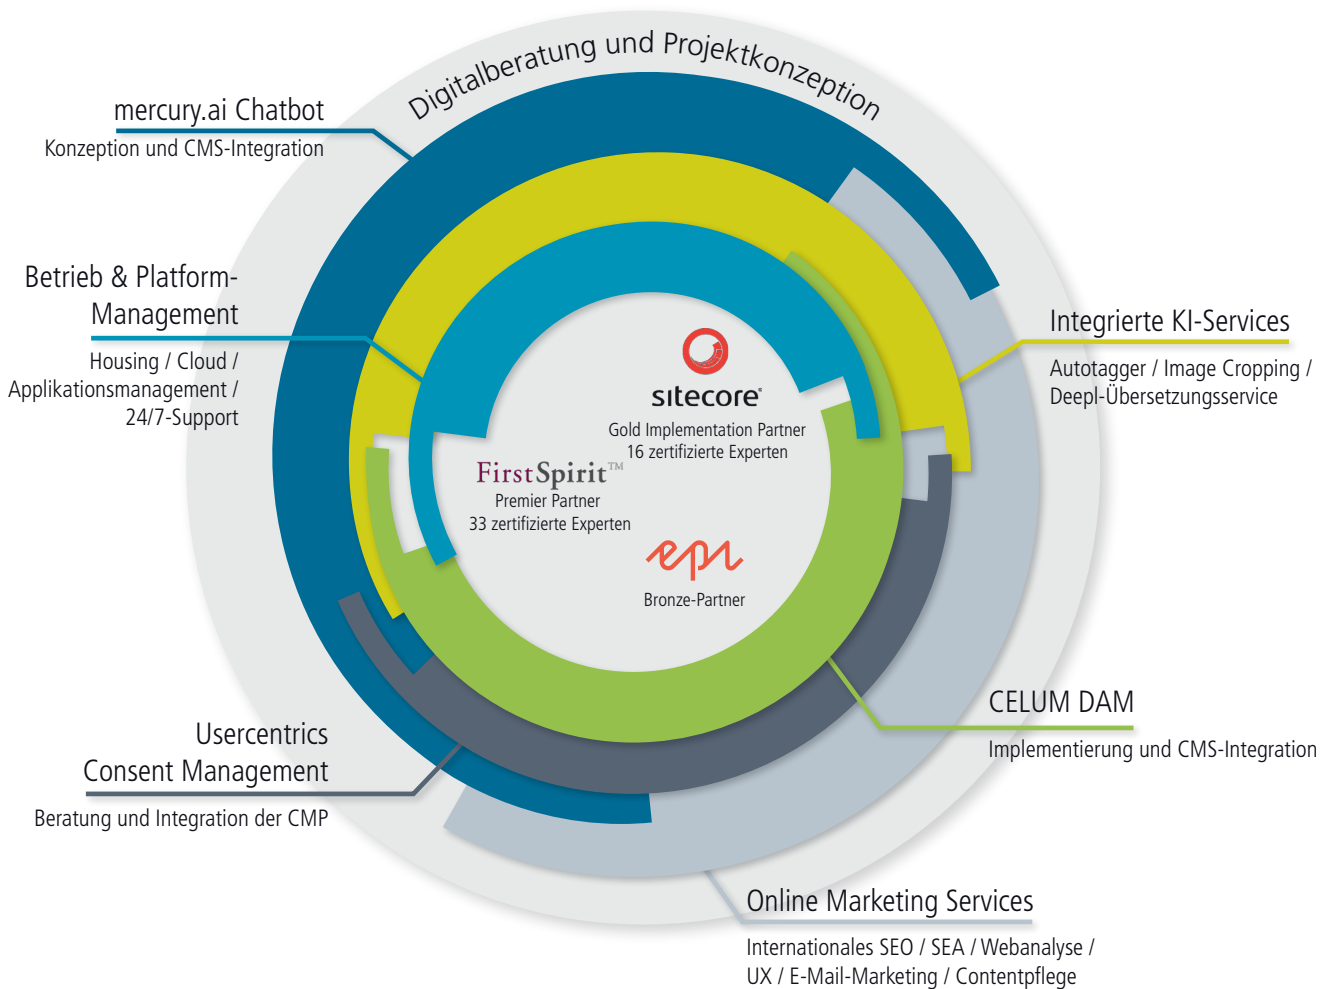

Integrierte Lösungen für Ihr Content Management

Als Digitalagentur entwickeln und integrieren wir komplexe technische Weblösungen. Mit dem Fokus auf ehrlicher Beratung, ganzheitlicher Sicht auf die Anforderungen, sowie höchster Qualität in Code und Projektmanagement sind wir unseren Kunden ein erfahrener und kompetenter Tech-Partner. Dafür stehen unsere über 100 Experten mit ihrem Know-how.

Hinter jedem Kunden steht ein einzigartiges digitales Projekt:

SCHAEFFLER

KOSTAL

MEYER WERFT

xella

ottobock.

KRONES

Weidmüller